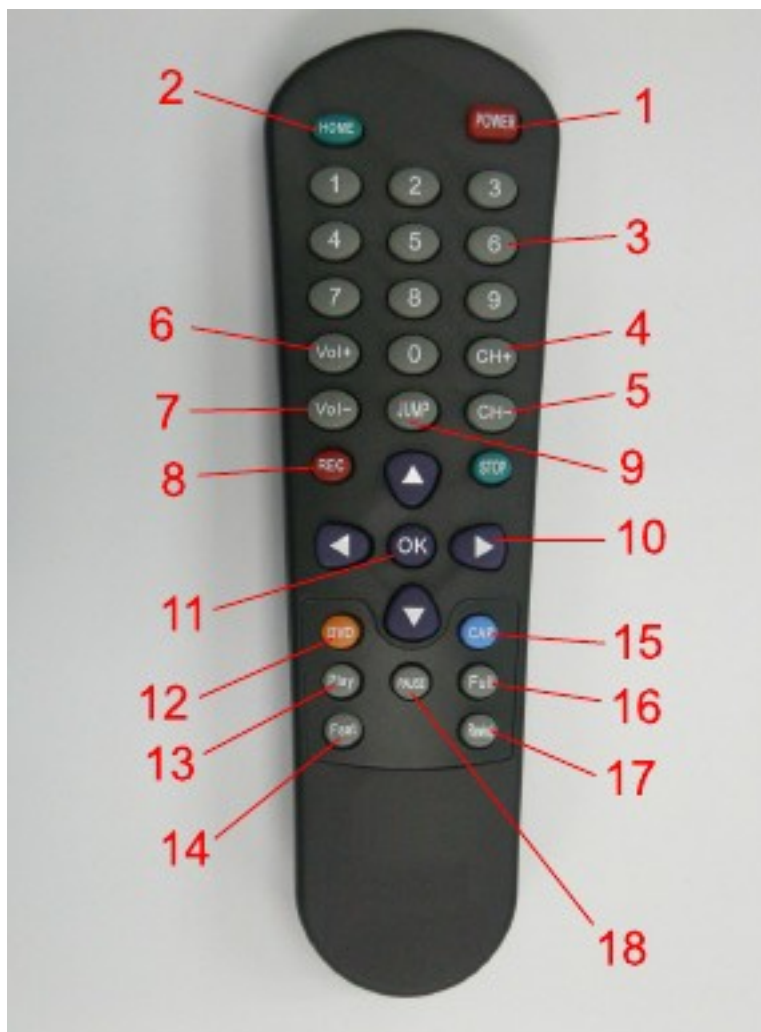

## Dálkové ovládání – MSI Digivox Hybrid

Poznámka: Dálkové ovládání je možné použít pouze pro dodávaný software TotalMedia, nikoliv pro MCE.

- |                                    |                                 |
|------------------------------------|---------------------------------|
| 1. POWER (zapnout / vypnout)       | 10. Vpravo, vlevo, nahoru, dolů |
| 2. HOME (návrat na hlavní stránku) | 11. Potvrdit                    |
| 3. Číslice 0 až 9                  | 12. Přejít na DVD               |
| 4. Kanál nahoru                    | 13. Přehrát                     |
| 5. Kanál dolů                      | 14. Rychlý posun vpřed          |
| 6. Zvýšení hlasitosti              | 15. Sejmoutí obrazu             |
| 7. Snížení hlasitosti              | 16. Celá obrazovka              |
| 8. Záznam                          | 17. Rychlý posun zpět           |
| 9. Zpět na předchozí kanál         | 18. Pauza                       |